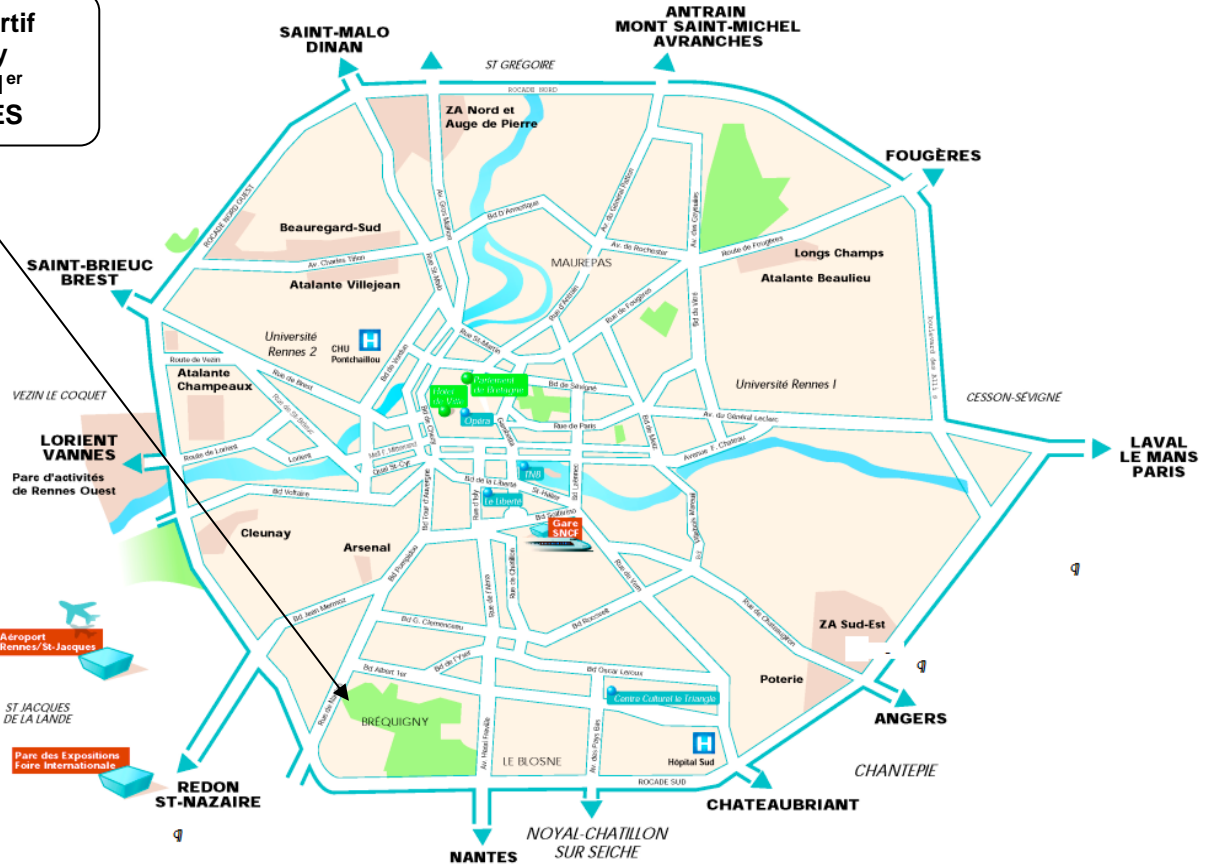

# Plan d'accès Site de Bréquigny

Complexe sportif  
de Bréquigny  
12 bd Albert 1<sup>er</sup>  
35200 RENNES

[Coordonnées G.P.S : Latitude : 48.089991 | Longitude : -1.690264]