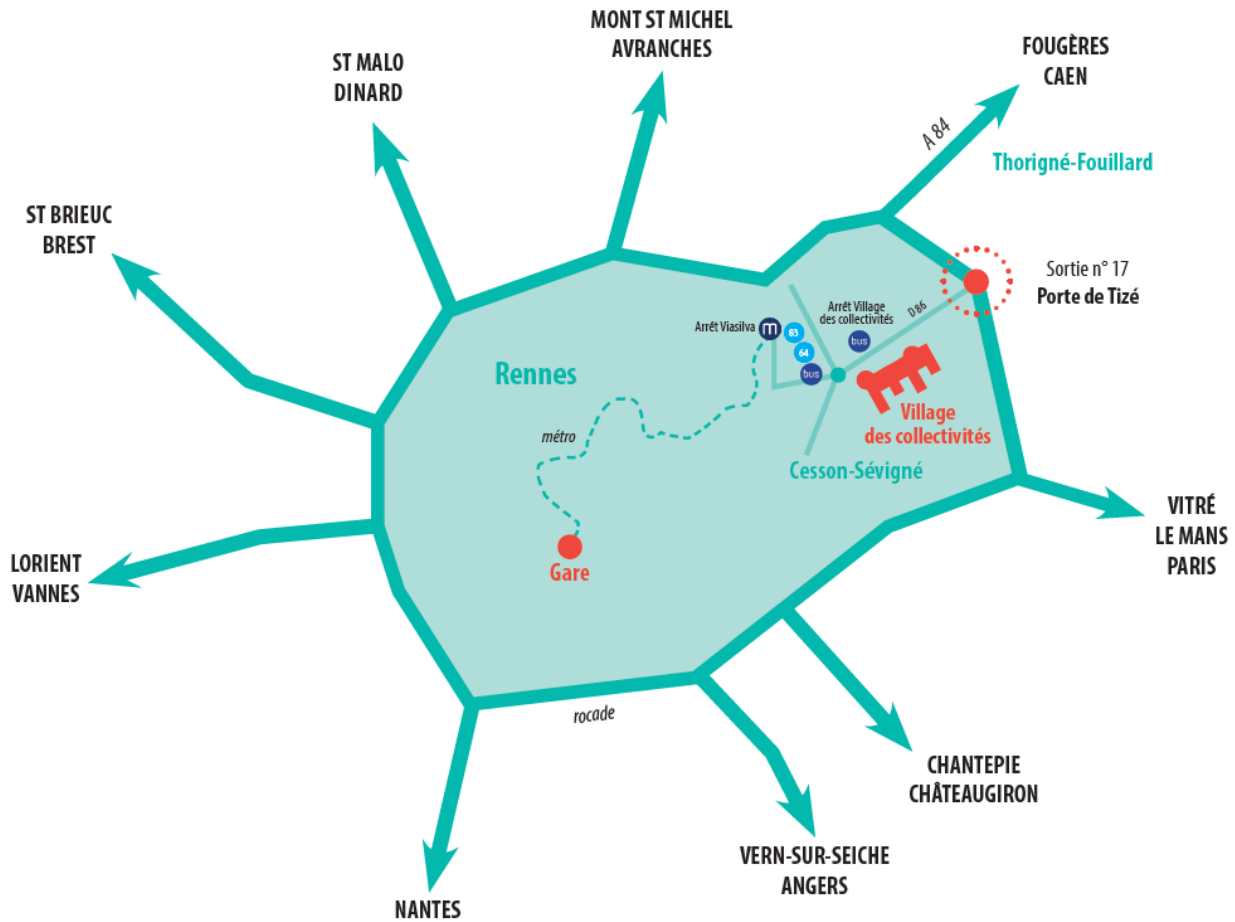

Adresse :
Village des Collectivités Territoriales
1 avenue de Tizé - CS 13600
35236 THORIGNÉ-FOUILLARD CEDEX

Accès :
Métro B (arrêt Viasilva)
Lignes de bus : 64 et 83 (arrêt Village des collectivités)

PLAN D'ACCÈS AU BÂTIMENT « E » DU CENTRE DE GESTION