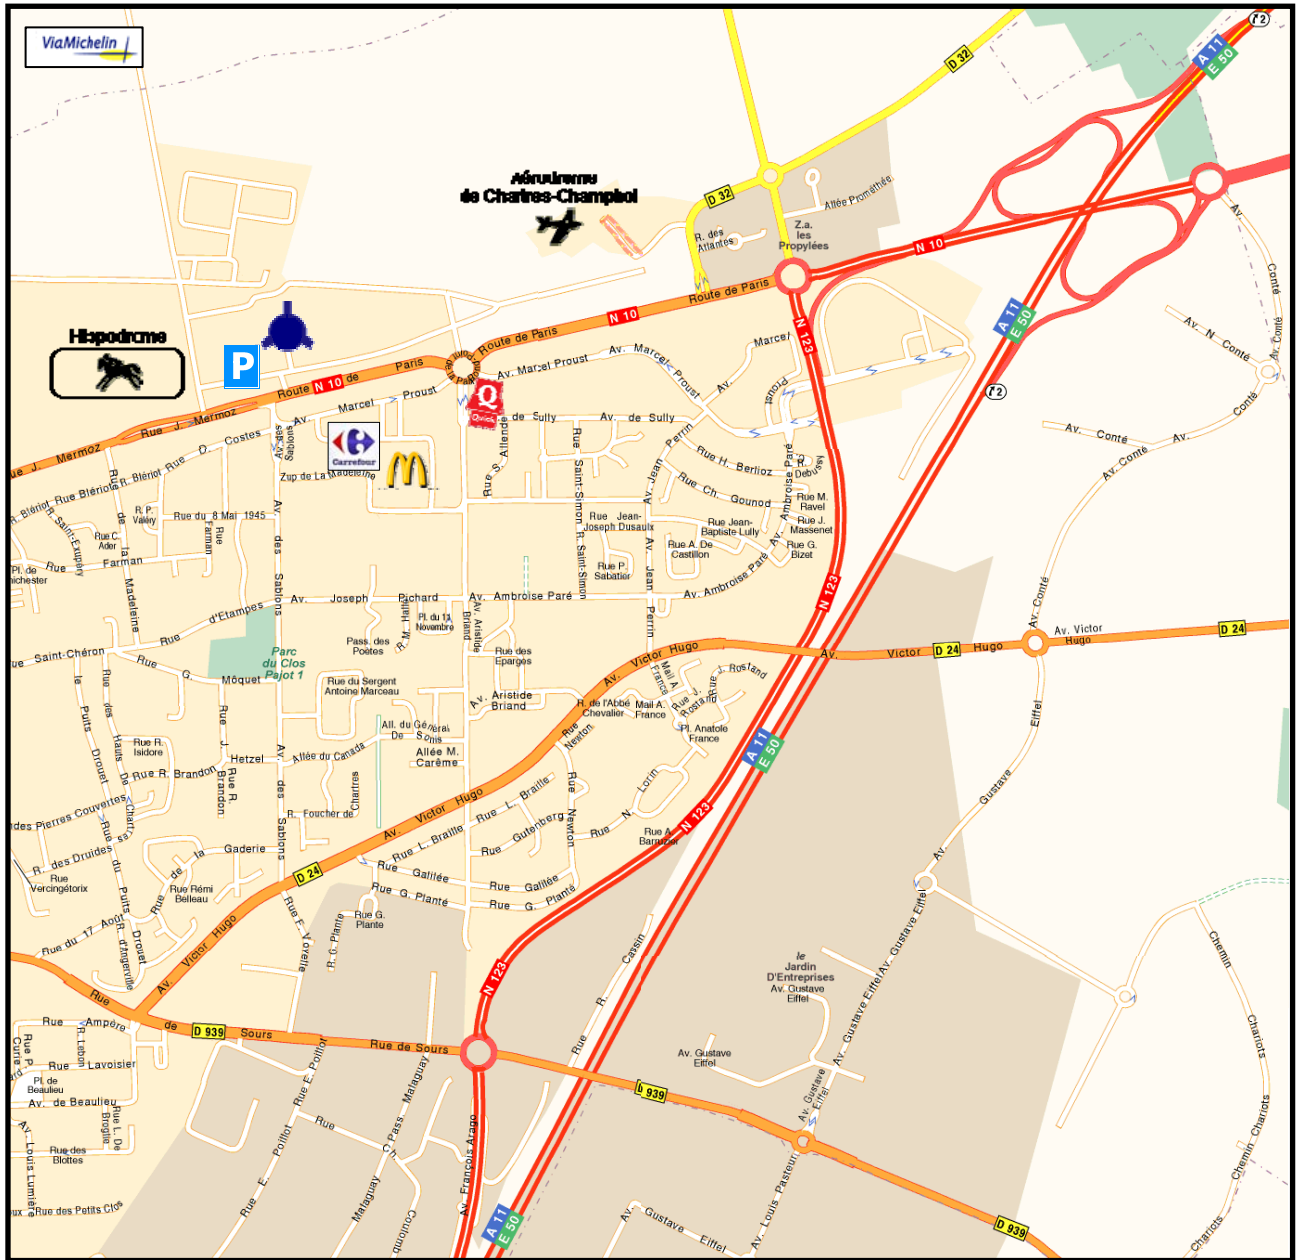

AGGLOMÉRATION CHARTRAINE

CHARTREXPO
 Parc des Expositions
 Rue du Médecin Général Beyne
 28000 CHARTRES
 (voir plan détaillé au dos)

P Parking gratuit

CHARTREXPO
Parc des Expositions
Rue du Médecin Général Beyne
28000 CHARTRES

vers
PARIS

vers
ORLEANS
TOURS - BLOIS

vers
SOURS
ANGERVILLE

Ligne de bus n° 9
Chartres (Gare) – Chartres (l'Odysée)

Arrêt Chartrexpo

Durée trajet 15 mn environ

Retrouvez les horaires sur le site internet
<http://www.filibus.fr>