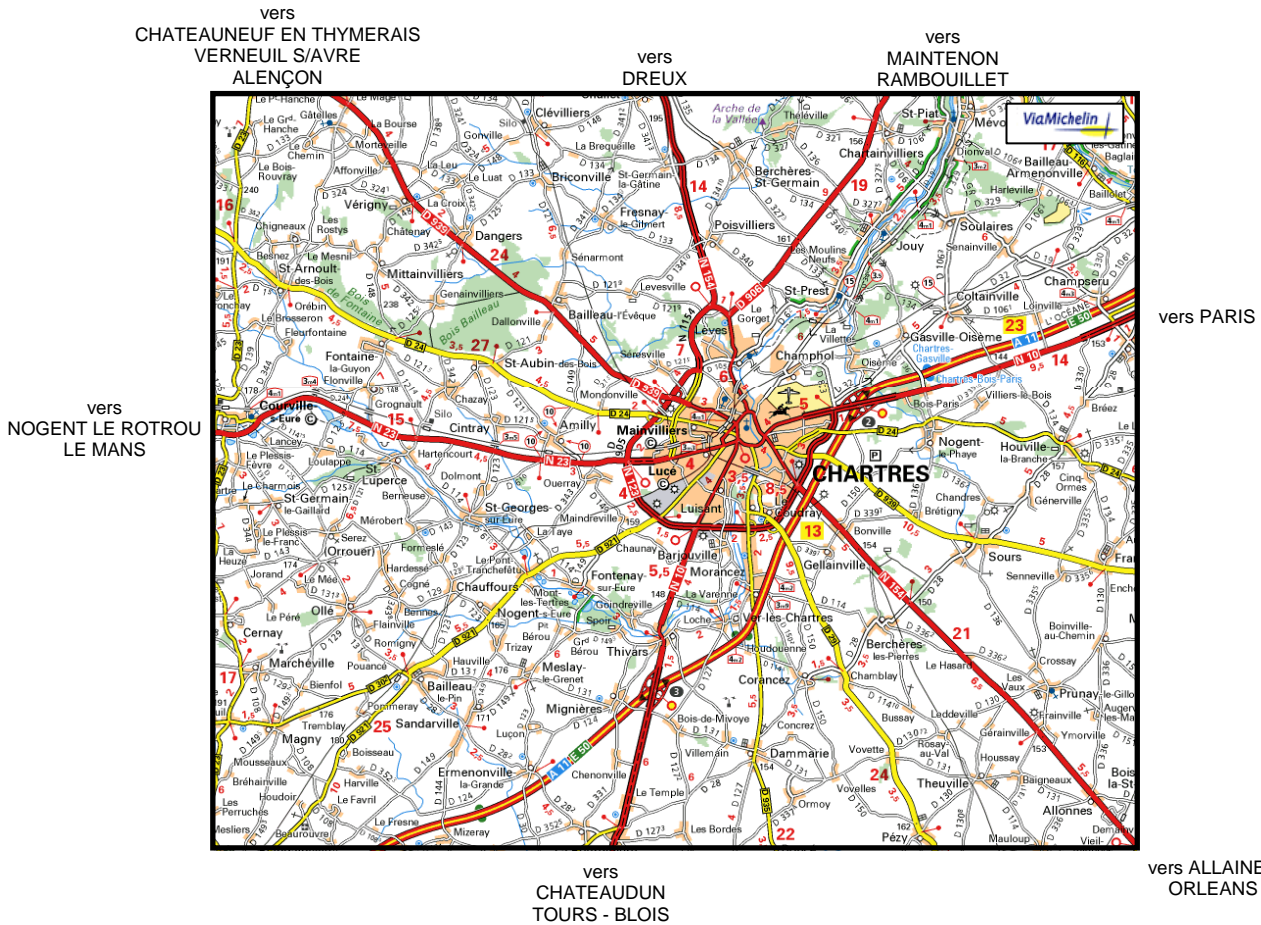

AGGLOMÉRATION CHARTRAINE

CHARTREXPO
 Parc des Expositions
 Rue du Médecin Général Beyne
 28000 CHARTRES
 (voir plan détaillé au dos)

P Parking gratuit

CHARTREXPO
Parc des Expositions
Rue du Médecin Général Beyne
28000 CHARTRES

vers
PARIS

vers
ORLEANS
TOURS - BLOIS

vers
SOURS
ANGERVILLE

Ligne de bus n° 9
Chartres (Gare) – Chartres (l'Odysée)

Arrêt Chartrexpo

Durée trajet 15 mn environ

Retrouvez les horaires sur le site internet
<http://www.filibus.fr>