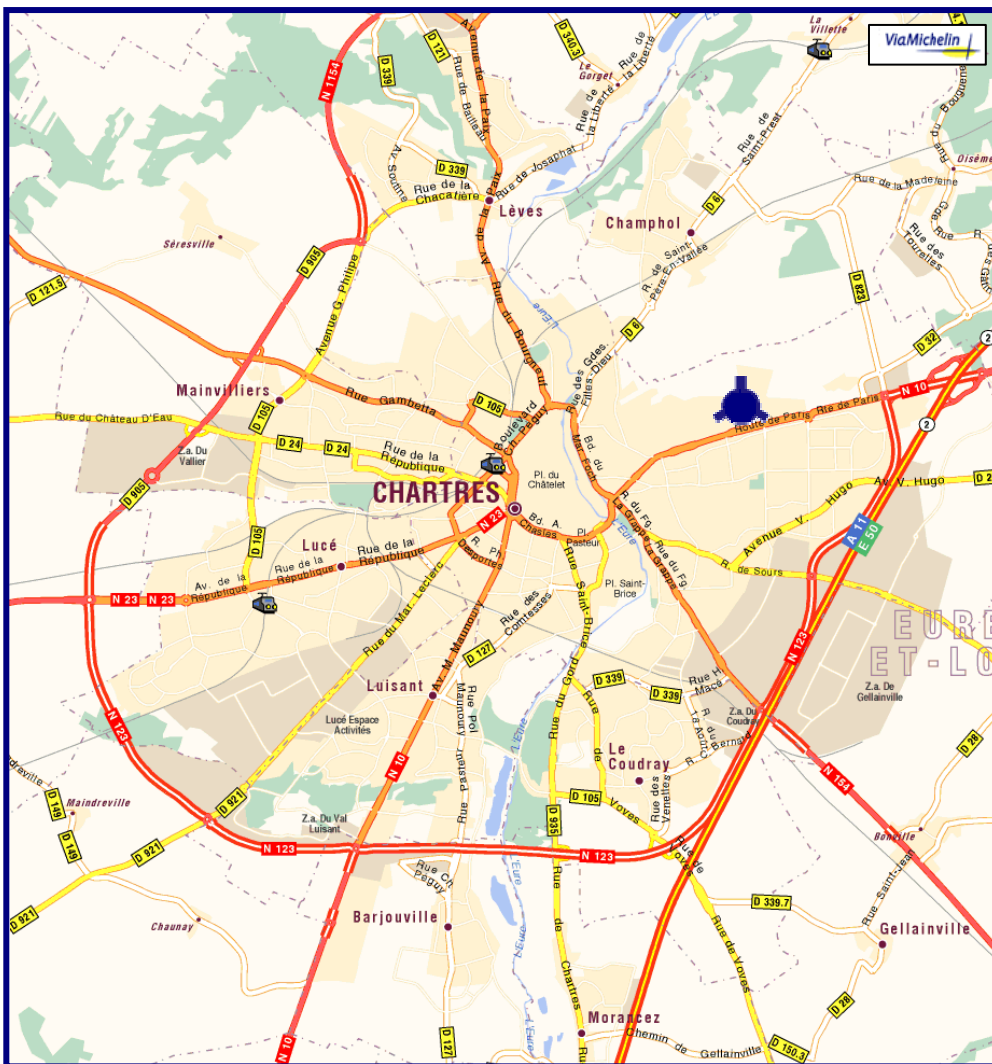

AGGLOMÉRATION CHARTRAINE

CHARTREXPO
 Parc des Expositions
 Rue du Médecin Général Beyne
 28000 CHARTRES
 (voir plan détaillé au dos)

P Parking gratuit

CHARTREXPO
Parc des Expositions
Rue du Médecin Général Beyne
28000 CHARTRES

vers
PARIS

vers
ORLEANS
TOURS - BLOIS

vers
SOURS
ANGERVILLE

Ligne de bus n° 9
Chartres (Gare) – Chartres (l'Odysée)

Arrêt Chartrexpo

Durée trajet 15 mn environ

Retrouvez les horaires sur le site internet
<http://www.filibus.fr>